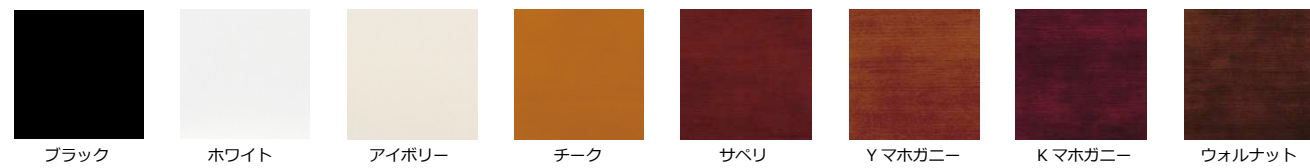

1 ベースとなる椅子のタイプをお選びください

基本料金 ¥38,500 (¥35,000+税)

■サイズ/約 56×34×47~54cm
■重量/約 9.8kg(両ハンドル)

基本料金 ¥44,000 (¥40,000+税)

■サイズ/約 56×34×47~54cm
■重量/約 9.8kg(両ハンドル)

基本料金 ¥50,600 (¥46,000+税)

■サイズ/約 56×34×47~54cm
■重量/約 9.8kg(両ハンドル)

基本料金 ¥40,700 (¥37,000+税)

■サイズ/約 56×34×47~54cm
■重量/約 9.8kg(両ハンドル)

基本料金 ¥46,200 (¥42,000+税)

■サイズ/約 56×34×47~54cm
■重量/約 9.8kg(両ハンドル)

基本料金 ¥51,700 (¥47,000+税)

■サイズ/約 56×34×47~54cm
■重量/約 9.8kg(両ハンドル)

2 本体・脚の色をお選びください

ブラック   ホワイト   アイボリー   チーク   サベリ   Yマホガニー   Kマホガニー   ウォルナット (艶有/半艶)

1の基本料金に含まれます

その他の色も「特注色」として対応可能です。ご相談ください。

3 座面の生地・色をお選びください

塩ビレザー

1の基本料金に含まれます

※塩ビレザー(Moderato)のみ座ボタンあり