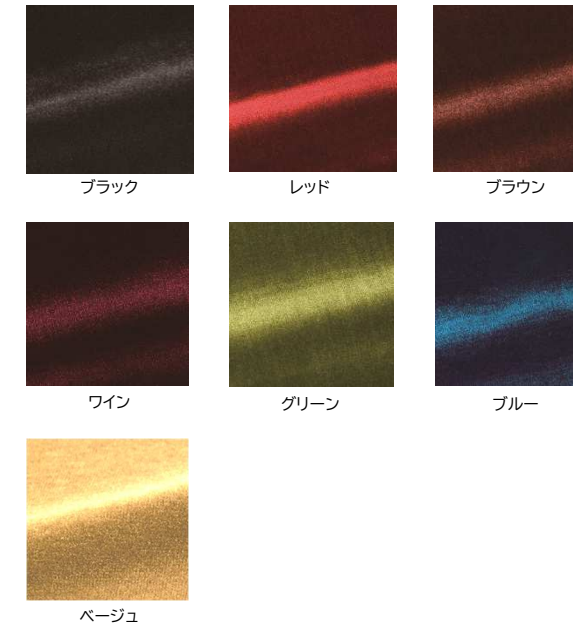

材質:布地

基本料金に+¥11,000 (¥10,000+税)

パール

材質:布地

基本料金に+¥7,700 (¥7,000+税)

ブラック ベージュ レッド
ブラウン グリーン ブルー
オレンジ

モケット

材質:布地

基本料金に+¥11,000 (¥10,000+税)

ブラック レッド ブラウン
ワイン グリーン ブルー
ベージュ

ベルサイユ

材質:レザー

基本料金に+¥6,600 (¥6,000+税)

ブラック ホワイト
レッド
グレー ブラウン

ローレンス

材質:レザー