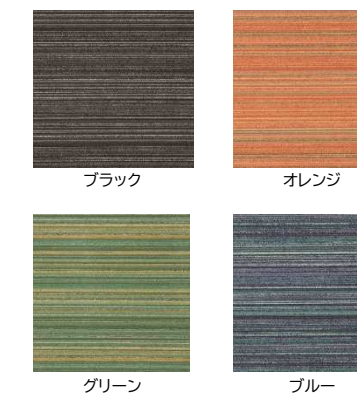

基本料金に+¥11,000 (¥10,000+税)

ブラック レッド ブラウン
ワイン グリーン ブルー
ベージュ

ベルサイユ

材質:レザー

基本料金に+¥6,600 (¥6,000+税)

ブラック ホワイト
レッド
グレー ブラウン

ローレンス

材質:レザー

基本料金に+¥6,600 (¥6,000+税)

ブラック ホワイト
グレー ブラウン

イロノカンデ

材質:レザー

基本料金に+¥5,500 (¥5,000+税)

ブラック オレンジ
グリーン ブルー

4 ハンドルをお選びください

プラスチックハンドル