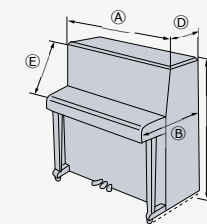

●適合機種一覧(カワイピアノ)

AT-320, BL-82 (R,W), BS-3A (C,N), BS-80, BW-69, DS-7E, DE-8B (E), DS-75 (B), DE-80 (B) DS-85, KD-7E, KD-70S, KDX-70S, KDX-600, Ki-105, KL-32 (BF,BG,WG), KL-68C, KL-76S, KL-702 KL-704, KU-80, MY-808E, OP-32, SA-8E, US-7X, US-50 (ME), US-55 (K,LE), US-60 (F,M,ME) US-60H, US-70, US-131, US-8 (C,X), XO-8 (N), 55K, US-63H