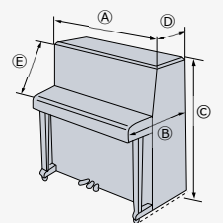

ピアノカバーアウトレットセール

全品 40%OFF

2024年6月30日お申込み分まで

※Sサイズのみ

UP-528CP ピアノオールカバー

通常価格 ¥17,600 **¥10,560**

- ■品質/ポリエステル100%
- ■カラー/ピンク
- ■生地/音符&クローバー柄ジャガード織

※Mサイズのみ

UP-594BB ピアノオールカバー

通常価格 ¥18,700 **¥11,220**

- ■品質/ポリエステル100%
- ■カラー/ベージュ
- ■生地/コード柄ジャガード織

※Sサイズ・Mサイズの2種類

UP-573DB ピアノオールカバー

通常価格 ¥19,800 **¥11,880**

- ■品質/ポリエステル100%
- ■カラー/ダークブラウン
- ■生地/波柄ジャガード織

Sサイズ

(適合寸法)

①間口	149~153cm
②奥行	59~62cm
③高さ	118~123cm
④天板奥行	33.5~37cm

●適合機種一覧(ヤマハピアノ)

YU1, YU10, YU11, YUS1, U1A (1982~1987年製造), U1H, U1M, U10, U100, b121, F102 (BL,AW) HQ90, HQ100, M1H, MC90, MC301, MX90, UX1, UX10, UX100, W103, W108, W120, WX1A YM10, YM11, YUS, YS10

●適合機種一覧(カワイピアノ)

AT-22, BL-11, BL-12, BL-30, MKS-2F, NS-121

Mサイズ

(適合寸法)

①間口	152~156cm
②奥行	63~66cm
③高さ	128~133cm
④天板奥行	33.5~37cm

●適合機種一覧(ヤマハピアノ)

YU3, YU30, YU33, YUS3, U3A (1982~1987年製造), U3H, U3M, U30, U300, YU5, YU50, YUS5 F101F103 (BL,AW), HQ31RS, HQ300, UX, UX3, UX30, UX5, UX50, UX300, UX500, W3A, W101 W102W105, W106, W201, W301, W302, W303, W311, W500, WX3A, WX102, YUA, YUX, YS30

●適合機種一覧(カワイピアノ)

AT-320, BL-82 (R,W), BS-3A (C,N), BS-80, BW-69, DS-7E, DE-8B (E), DS-75 (B), DE-80 (B) DS-85, KD-7E, KD-70S, KDX-70S, KDX-600, Ki-105, KL-32 (BF,BG,WG), KL-68C, KL-76S, KL-702 KL-704, KU-80, MY-808E, OP-32, SA-8E, US-7X, US-50 (ME), US-55 (K,LE), US-60 (F,M,ME) US-60H, US-70, US-131, US-8 (C,X), XO-8 (N), 55K, US-63H

※Sサイズ・Mサイズともにマジックテープで微調節ができるようになっております

⚠️ お願いとご注意

- ●お客様への直接販売は行っておりませんので、ご注文の際は近隣の楽器店までお問い合わせください。(お問い合わせ頂ければお客様のお住まいの近くにありますお取引のある楽器店を紹介させていただきます)
- ●金額は全て税込価格です。
- ●在庫限りのアウトレット品につき、返品・お取替えは出来かねますのでサイズや適合をご確認の上、ご注文をお願い致します。
- ●ご注文の際はピアノカバーの品番とサイズ(Sサイズ、Mサイズ)をご指定ください。

オールカバー、ケーブルの背面は「背抜き」となっております。

ミュージック・インテリア
YOSHIZAWA