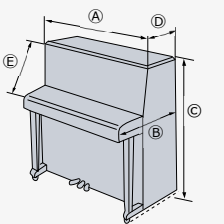

YUS3タイプ

(カバー出来上がり寸法)

- Ⓐ間口 155cm
- Ⓑ奥行 66cm
- Ⓒ高さ 128cm
- Ⓓ天板奥行 36cm
- Ⓔ傾斜 60cm

●適合機種一覧 (ヤマハピアノ)

U3H, U3M, U3A (1982~1987年製造), U30, U300, UX, UX3, UX30, UX300, UX5, YS30, YUA, YUX, YU5, YU3, YU30, YU33, YU50, YU55, YP30, W3A, WX3A, W101, W102, W105, W106, W107, W201, WX102, WX106, WX5A, HQ300